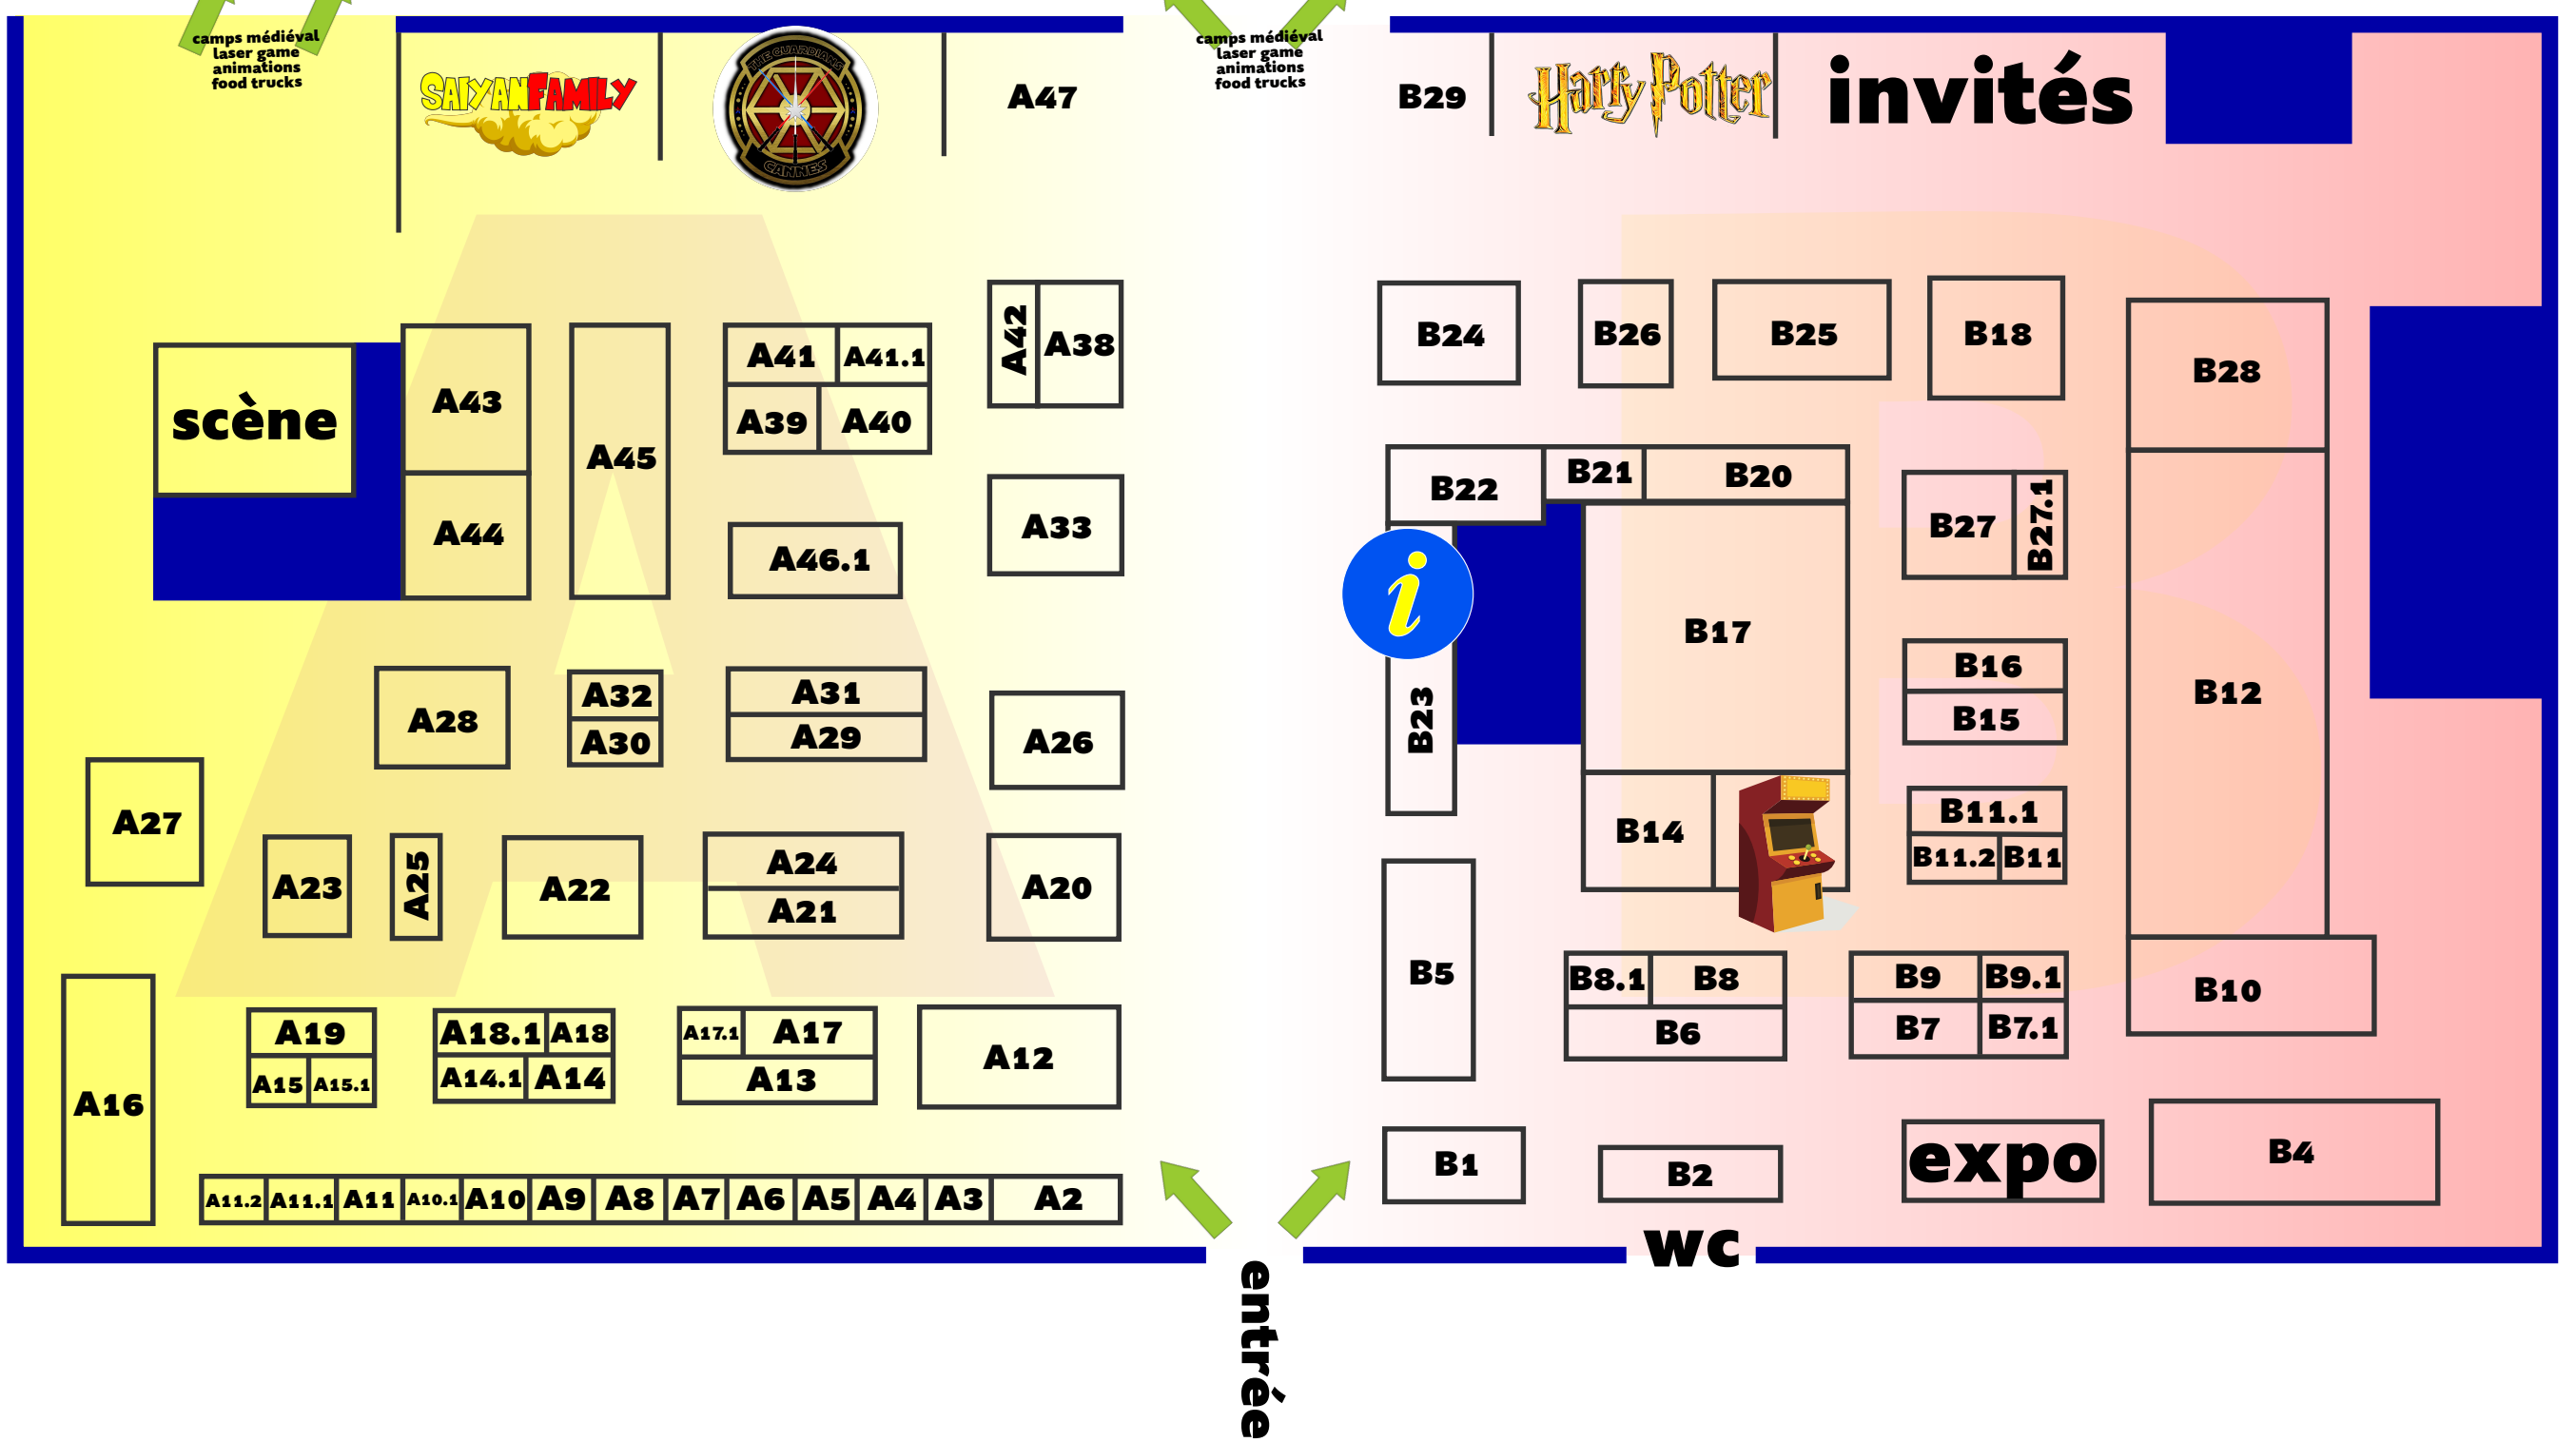

World of Geek - Plan 2024

Hall A

A02 Angel Fantasy	A20 Kawaii Favie
A03 Usaginosekai	A21 Pikastore
A04 Kusi No Machi	A22 Les Glaces De Nicolas
A05 Marie Chappaz	A23 Just Dance
A06 Alekskawaii	A24 Dynamite Game
A07 Arthoi	A25 Tony Plaque
A08 Cocogoodies	A26 Shin Sekai
A09 Bois Et Ficelle	A27 Shinobi
A10 Bilskirnir Aux Noms Des Dieux	A28 Culture Geek
A10.1 Fantaisie De Naty	A29 Kong
A11 Les Delires Du Gnapou	A30 Tcpthierrycustom
A11.1 Misu Mona	A31 Les Delices De La Fete
A11.2 Graphisme La Fabric'	A32 Lampe3d
A12 Sword Art	A33 Mangaland
A13 Ginza Plaza	A38 Sefarim
A14 Marchand Gregory	A39 K Albums
A14.1 Magnum	A40 Handi Cosplay
A15 Elisabeth Guillot	A41 Mon Sabre Laser
A15.1 Flavie Moulin	A41.1 Yakajouer
A16 La Compagnie Des Trolls	A42 Chinguya
A17 Kimono Bao Anh	A43 Umbrella
A17.1 Sainthe	A44 Manga Paradise
A18.1 Le Crochet En Folie	A45 Cosplayers League
A18 Tiny Toys	A46.1 France Orient
A19 Cado Zip	A47 Karre Curry
Expo Dragon Ball par SaiyanFamily	Academie de Sabre Laser The Guardians Cannes

Hall B

B01 Anime Store	B14 Vr Singe
B02 Ginza Plaza	B15 Game Occasion
B03 Exposition	B16 Supertoys
B04 Golden Monkey	B17 Gameurs Du Cœur
B05 Hikari	B18 Askew Gaming
B06 100pourcentfigurines	B20 Cremii
B07 Fruits Desydrathes	B21 Crakottine
B07.1 Aurelie Passion Dessin	B22 Little Geek
B08 Geco Informatique	B23 Orchidee
B08.1 Kurinothama	B24 Asia Pop
B09 Beyond	B25 Papiers Colles
B09.1 Allan	B26 Lynka Retro
B10 Ben Tatoo	B27 Shonen Room
B11 Tom Evans Creations	B27.1 La Canane Du Sorcier
B11.1 Japanese Good	B28 Ludo Collection
B11.2 Pokeworld	B29 Amg Design
B12 2lives	Bornes d'Arcade avec Ags Automatic

Extérieur

- Des Food Trucks pour les gourmands
- Un Laser Game pour les grands
- Des jeux pour les enfants
- Un Camp Médiéval pour les plus vaillants!

7 & 8 septembre 2024 - Base Nature de Fréjus

www.worldofgeek.fr